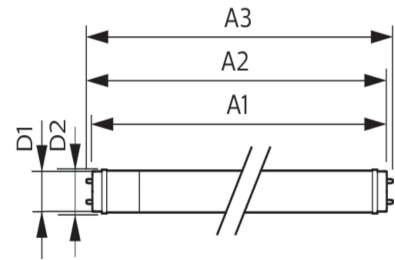

Kolbenmaterial	Glass
----------------	-------

Zulassungen und Anwendungseigenschaften

Energieeffizienz-Label (EEL)	E
Energieverbrauch	32 kWh/1000h

Hinweise

Hinweise:

Abmessungsskizze

DimA1	1500 mm
DimA3	1514 mm
DimC	1514 mm
DimD	28 mm
DimD1	26 mm
ProdLength	1500 mm