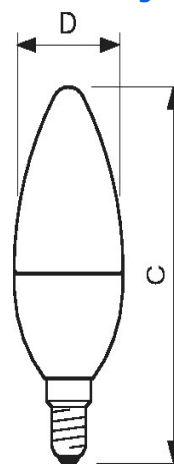

Allgemeine Informationen

Lichttechnologie	LED
Sockel	E14
Technischer Typ	7-60W
Schaltzyklen	50000X
Nennlebensdauer (Nom)	15000 h

Lichttechnische Eigenschaften

Ähnlichste Farbtemperatur	2700 K
Lichtfarbe	Warmweiß (WW)
Farbkonsistenz	<6
Farbwiedergabeindex (Nom)	80
Lichtstrom-Neuwert	806 Lm

Abmessungsskizze

DimC	114 mm
DimD	38 mm