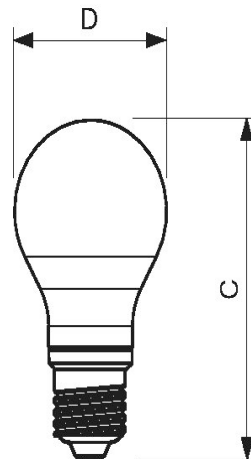

Allgemeine Informationen

Lichttechnologie	LED
Sockel	E27
Technischer Typ	4.5-40W
Schaltzyklen	30000X
Nennlebensdauer (Nom)	15000 h

Lichttechnische Eigenschaften

Ähnlichste Farbtemperatur	2700 K
Lichtfarbe	Warmweiß (WW)
Farbkonsistenz	<6
Farbwiedergabeindex (Nom)	80
Lichtstrom-Neuwert	470 Lm

Dimmen

Dimmbar	Nein
---------	------

Zulassungen und Anwendungseigenschaften

Energieeffizienz-Label (EEL)	A++
Energieverbrauch	5 kWh/1000h

Produktfoto

Abmessungsskizze

DimC	110 mm
DimD	60 mm

Lichtstärkeverteilung