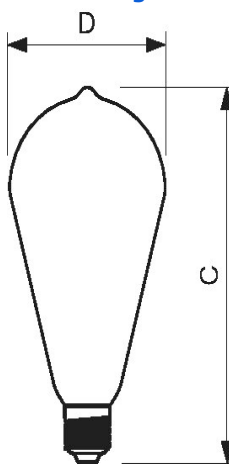

Dimmen

Dimmbar	Ja
---------	----

Zulassungen und Anwendungseigenschaften

Energieeffizienz-Label (EEL)	A+
Energieverbrauch	7 kWh/1000h

Produktfoto

Abmessungsskizze

DimC	148 mm
DimD	64 mm

Lichtstärkeverteilung