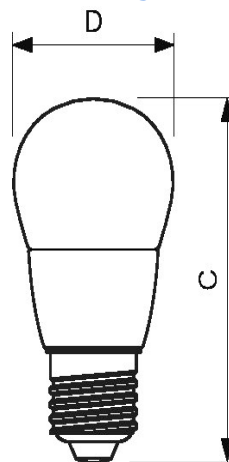

Allgemeine Informationen

Lichttechnologie	LED
Sockel	E27
Technischer Typ	5.5-40W
Schaltzyklen	50000X
Nennlebensdauer (Nom)	15000 h

Lichttechnische Eigenschaften

Ähnlichste Farbtemperatur	2700 K
Lichtfarbe	Warmweiß (WW)
Farbkonsistenz	<6
Farbwiedergabeindex (Nom)	80
Lichtstrom-Neuwert	470 Lm
Nennlichtstrom (Nom)	470 Lm
Nennlichtausbeute (Nom)	90.9 Lm/W

Produktfoto

Abmessungsskizze

DimC	87 mm
DimD	45 mm

Lichtstärkeverteilung