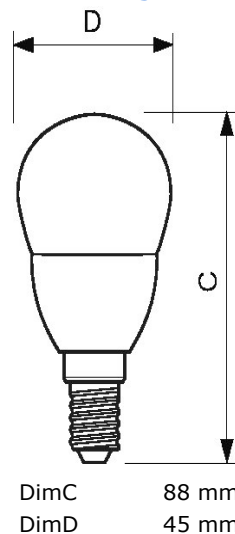

CorePro LED Kerzen- und Tropfenlampenform - LED-lamp/Multi-LED - Energieeffizienz-Label (EEL): A+ - Ähnlichste Farbtemperatur (Nom): 2700 K

Technische Daten

Produktdaten

Gesamt-Produktcode (EOC)	871829178703700
Bestell-Produktname	CorePro lustre ND 4-25W E14 827 P45 FR
EAN/UPC - Produkt	8718291787037
ELDAS-Nr.	941150451
Anzahl pro Verpackung	CC / 10
Zähler - Pakete pro Außenkarton	10
Nettogewicht (Einzelteil)	40 g

Allgemeine Informationen

Lichttechnologie	LED
Sockel	E14
Technischer Typ	4-25W
Schaltzyklen	50000X
Nennlebensdauer (Nom)	15000 h

Lichttechnische Eigenschaften

Ähnlichste Farbtemperatur	2700 K
Lichtfarbe	Warmweiß (WW)
Farbkonsistenz	<6
Farbwiedergabeindex (Nom)	80
Lichtstrom-Neuwert	250 Lm
Nennlichtstrom (Nom)	250 Lm
Nennlichtausbeute (Nom)	62.5 Lm/W

Produktfoto

Abmessungsskizze

DimC	88 mm
DimD	45 mm