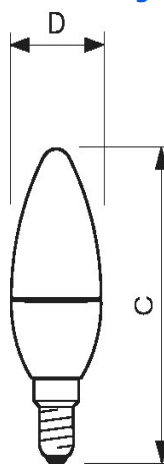

CorePro LED Kerzen- und Tropfenlampenform - LED-lamp/Multi-LED - Energieeffizienz-Label (EEL): A+ - Ähnlichste Farbtemperatur (Nom): 2700 K

Technische Daten

Produktdaten

Gesamt-Produktcode (EOC)	871829178701300
Bestell-Produktname	CorePro LEDcandle ND 4-25W E14 827 B35 FR
EAN/UPC - Produkt	8718291787013
ELDAS-Nr.	941150871
Anzahl pro Verpackung	CC / 10
Zähler - Pakete pro Außenkarton	10
Nettogewicht (Einzelteil)	40 g

Allgemeine Informationen

Lichttechnologie	LED
Sockel	E14
Technischer Typ	4-25W
Schaltzyklen	50000X
Nennlebensdauer (Nom)	15000 h

Lichttechnische Eigenschaften

Ähnlichste Farbtemperatur	2700 K
Lichtfarbe	Warmweiß (WW)
Farbkonsistenz	<6
Farbwiedergabeindex (Nom)	80
Lichtstrom-Neuwert	250 Lm
Nennlichtstrom (Nom)	250 Lm
Nennlichtausbeute (Nom)	62.5 Lm/W

Dimmen

Dimmbar	Nein
---------	------

Zulassungen und Anwendungseigenschaften

Energieeffizienz-Label (EEL)	A+
Energieverbrauch	4 kWh/1000h

Produktfoto

Abmessungsskizze

DimC	106 mm
DimD	35 mm

Lichtstärkeverteilung