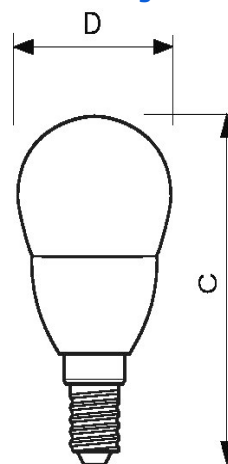

Allgemeine Informationen

Lichttechnologie	LED
Sockel	E14
Technischer Typ	5.5-40W
Schaltzyklen	50000X
Nennlebensdauer (Nom)	15000 h

Lichttechnische Eigenschaften

Ähnlichste Farbtemperatur	2700 K
Lichtfarbe	Warmweiß (WW)
Farbkonsistenz	<6
Farbwiedergabeindex (Nom)	80
Lichtstrom-Neuwert	470 Lm
Nennlichtstrom (Nom)	470 Lm
Nennlichtausbeute (Nom)	90.9 Lm/W

Produktfoto

Abmessungsskizze

DimC	88 mm
DimD	45 mm

Lichtstärkeverteilung