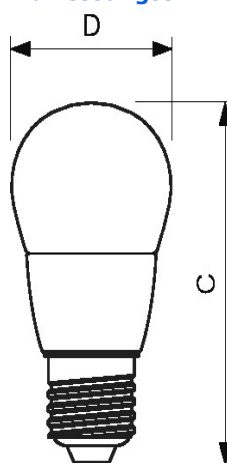

Allgemeine Informationen

Lichttechnologie	LED
Sockel	E27
Technischer Typ	4-25W
Schaltzyklen	50000X
Nennlebensdauer (Nom)	15000 h

Lichttechnische Eigenschaften

Ähnlichste Farbtemperatur	2700 K
Lichtfarbe	Warmweiß (WW)
Farbkonsistenz	<6
Farbwiedergabeindex (Nom)	80
Lichtstrom-Neuwert	250 Lm
Nennlichtstrom (Nom)	250 Lm
Nennlichtausbeute (Nom)	62.5 Lm/W

Produktfoto

Abmessungsskizze

DimC	87 mm
DimD	45 mm

Lichtstärkeverteilung