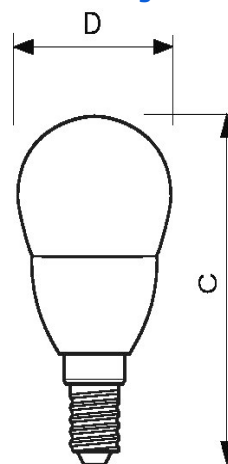

Allgemeine Informationen

Lichttechnologie	LED
Sockel	E14
Technischer Typ	4-25W
Schaltzyklen	50000X
Nennlebensdauer (Nom)	15000 h

Lichttechnische Eigenschaften

Ähnlichste Farbtemperatur	2700 K
Lichtfarbe	Warmweiß (WW)
Farbkonsistenz	<6
Farbwiedergabeindex (Nom)	80
Lichtstrom-Neuwert	250 Lm
Nennlichtstrom (Nom)	250 Lm
Nennlichtausbeute (Nom)	62.5 Lm/W

Dimmen

Dimmbar	Nein
---------	------

Zulassungen und Anwendungseigenschaften

Energieeffizienz-Label (EEL)	A+
Energieverbrauch	4 kWh/1000h

Produktfoto

Abmessungsskizze

DimC	88 mm
DimD	45 mm

Lichtstärkeverteilung