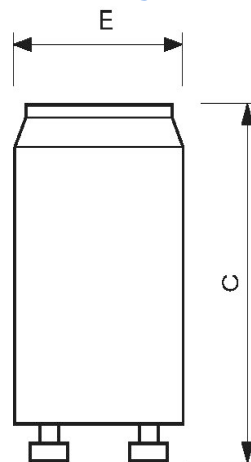

Elektrische Kenndaten

Spannung (Nom)	220-240 V
----------------	-----------

Hinweise

Austausch des Starters bei Austausch der Leuchtstofflampe empfohlen

Produktfoto

Abmessungsskizze

DimC_max 40 mm

DimE_max 22 mm