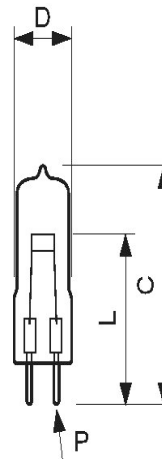

Allgemeine Informationen

Socket	G6.35
Lebensdauer bis 50 % Ausfall (nom)	50 h

Lichttechnische Eigenschaften

Ähnlichste Farbtemperatur	3450 K
Farbwiedergabeindex (Nom)	100
Nennlichtstrom (Nom)	5200 Lm

Elektrische Kenndaten

Ausgewiesene Lampenleistung	150 W
Spannung (Nom)	24 V

Anforderungen an das Leuchtendesign

Kolbentemperatur (max)	900 °C
------------------------	--------

Produktfoto

Abmessungsskizze

DimC_max	50 mm
DimD_max	11 mm
DimL_min	32 mm
DimL	32 mm
DimL_max	32 mm
DimP_min	1 mm
DimP	1 mm
DimP_max	1 mm