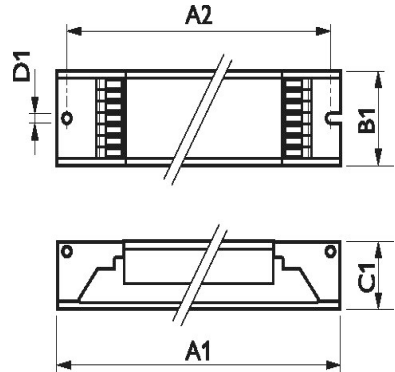

HF-R E+ Intelligent TD/DALI für TL5

HF-Ri TD 1 35/49/80 TL5 E+ 195-240V

Ballast - HF-R E+ Intelligent TD/DALI für TL5 -
Lampentyp: TL5 - Lampenanzahl: 1

Technische Daten

Produktfoto

Abmessungsskizze

DimA1	360 mm
DimB1	30 mm
DimC1	22 mm
DimD1	4 mm