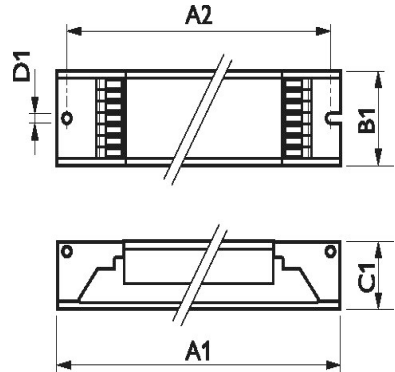

## HF-R E+ Intelligent TD/DALI für TL5

HF-Ri TD 1 28/35/49/54 TL5 E+ 195-240V

Ballast - HF-R E+ Intelligent TD/DALI für TL5 -  
Lampentyp: TL5 - Lampenanzahl: 1

### Abmessungsskizze

DimA1	360 mm
DimB1	30 mm
DimC1	22 mm
DimD1	4 mm