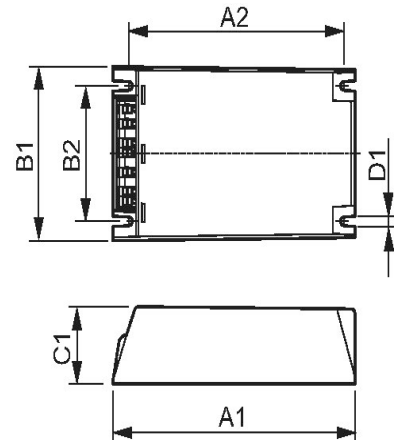

HID-PrimaVision Xtreme für CPO Lampen - Leuchteneinbau

HID-PV Xt 45 CPO Q 208-277V

Ballast - HID-PrimaVision Xtreme für CPO Lampen -
Leuchteneinbau - Lampentyp: CPO - Lampenanzahl: 1

Technische Daten

Produktfoto

Abmessungsskizze

DimA1	150 mm
DimB1	90 mm
DimB2	70 mm
DimC1	40 mm
DimD1	5 mm