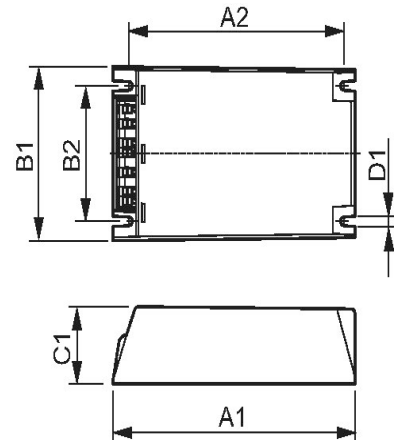

HID-PrimaVision Xtreme für CPO Lampen - Leuchteneinbau

HID-PV Xt 60 CPO Q 208-277V

Ballast - HID-PrimaVision Xtreme für CPO Lampen - Leuchteneinbau - Lampentyp: CPO - Lampenanzahl: 1

Technische Daten

Produktfoto

Abmessungsskizze

DimA1	150 mm
DimB1	90 mm
DimB2	70 mm
DimC1	40 mm
DimD1	5 mm