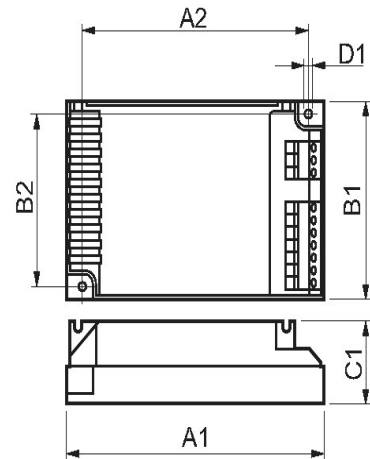

HF-R Intelligent Touch DALI für PL-T/C und TL5C

HF-Ri TD 1 26-42 PL-T/C E+

Ballast - HF-R Intelligent Touch DALI für PL-T/C und TL5C - Lampentyp: PL-T/C - Lampenanzahl: 1

Technische Daten

Produktfoto

Abmessungsskizze

DimA1	123 mm
DimB1	79 mm
DimB2	67 mm
DimC1	33 mm
DimD1	5 mm