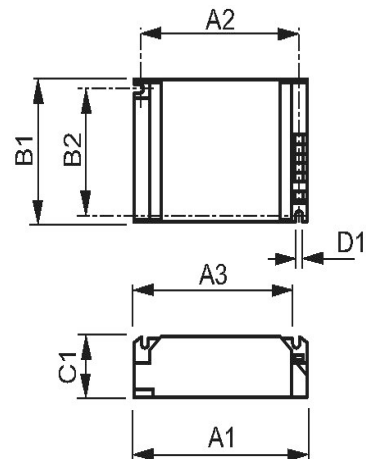

Ballast - PrimaVision Power für CDM - Lampentyp: CDM -
Lampenzahl: 1

Technische Daten

Produktfoto

Abmessungsskizze

DimA1	135 mm
DimA2	124 mm
DimB1	75 mm
DimB2	64 mm
DimC1	32 mm
DimD1	5 mm