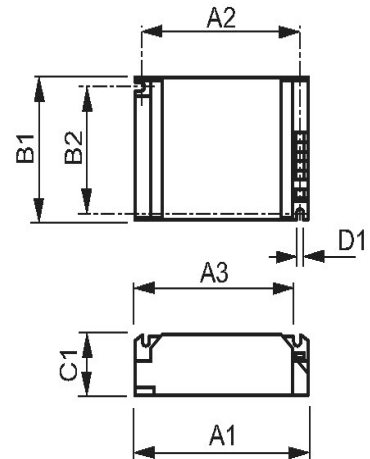

PrimaVision Power für CDM

HID-PV C 150 /S CDM 220-240V 50/60Hz

Ballast - PrimaVision Power für CDM - Lampentyp: CDM -
Lampenzahl: 1

Technische Daten

Produktfoto

Abmessungsskizze

DimA1	135 mm
DimB1	75 mm
DimB2	64 mm
DimC1	32 mm
DimD1	5 mm