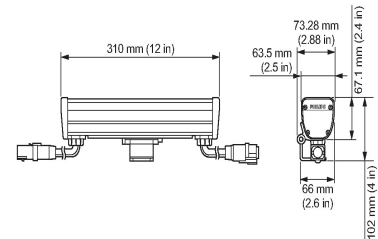

Farbe: Dunkles Grau - Länge: 310 mm

Technische Daten

Produktdaten

Bestell-Produktname	BCP424 50 RGB L310 CE
Gesamt-Produktcode (EOC)	871829162555199
Material-Nr. (12NC)	912400130056
EAN/UPC - Produkt	8718291625551
Nettogewicht (Einzelteil)	1420 g
Verpackungsanzahl pro Umverpackung	4
Anzahl pro Verpackung	CT / 1

Initialkennwerte

Lichtstrom-Neuwert	477 lm
Leuchten-Lichtausbeute	35.1 lm/W
Systemleistung	18 W

Anwendungsparameter

Nenntemperatur	25 °C
Umgebungstemperaturbereich	-40 bis +40 °C

Zulassungen und Prüfzeichen

Schutzart	IP66 - Schutz gegen Eindringen von Staub, strahlwassergeschützt
Schlagfestigkeit	IK06
CE-Zeichen	ja

Produktfoto

Abmessungsskizze

ProdLength 310 mm

Lichtstärkeverteilung