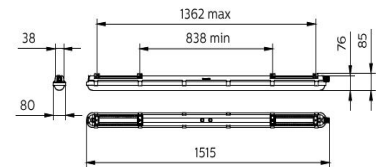

Abmessungsskizze