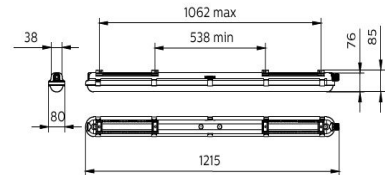

Abmessungsskizze