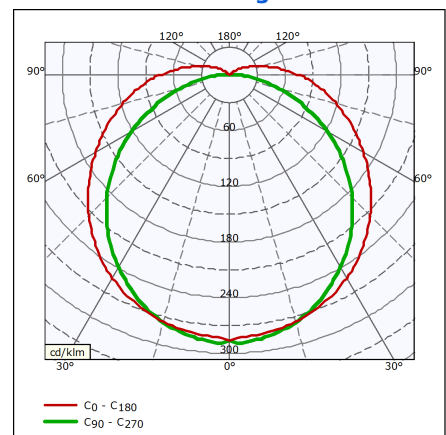

Lichtstärkeverteilung