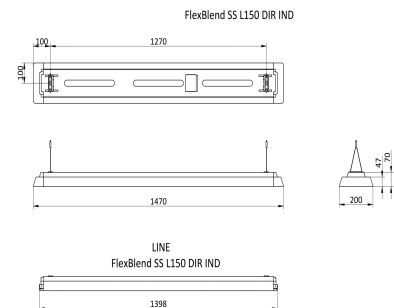

Abmessungsskizze