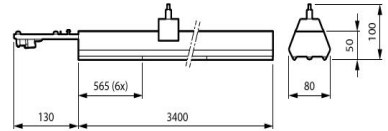

Abmessungsskizze