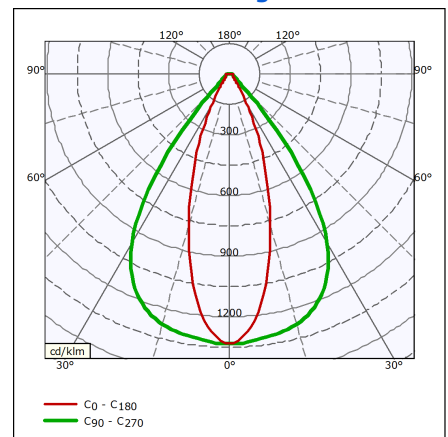

Abmessungsskizze

Lichtstärkeverteilung