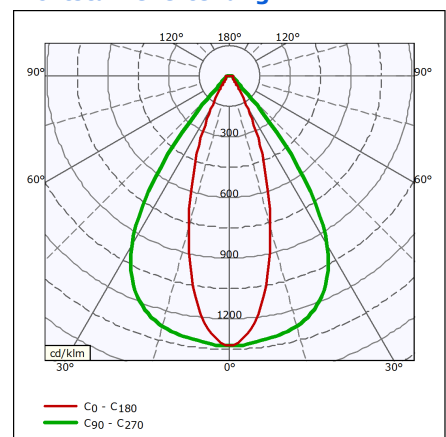

Abmessungsskizze

Lichtstärkeverteilung