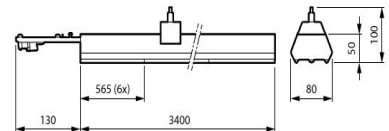

Abmessungsskizze