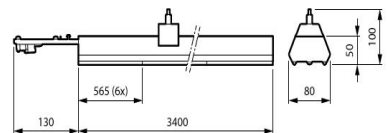

Abmessungsskizze