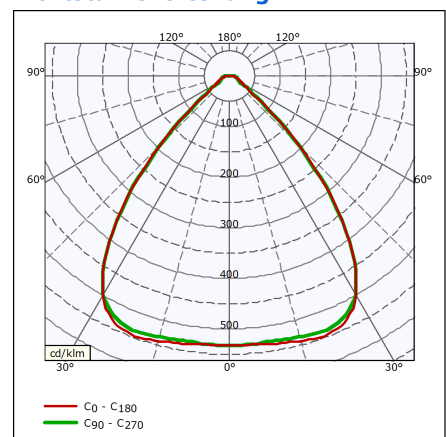

Anwendungsparameter

Nenntemperatur	-20 bis +35 °C
Umgebungstemperaturbereich	-20 bis +35 °C
Maximaler Dimmlevel	1%

Produktfoto

Abmessungsskizze

Lichtstärkeverteilung

Zulassungen und Prüfzeichen

Schutzklasse	Schutzklasse I
Schutzart	IP20 - Fernhalten von Fingern
Schlagfestigkeit	IK02
Glühdrahtprüfung	Temperatur: 850 °C, Dauer: 30 s
CE-Zeichen	Ja
ENEC-Zeichen	ENEC-Pluszeichen