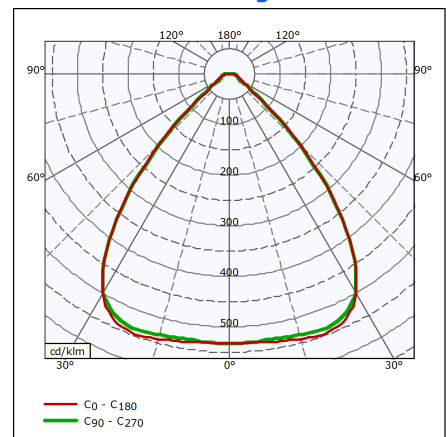

Elektrische Kenndaten

Netzspannung	220/ 240 V
Netzfrequenz	50 to 60 Hz
Leistungsfaktor (min)	0.95

Gehäuseeigenschaften

Gehäusematerial	Stahl
Optisches Material	Polykarbonat
Ausführung opt. Abdeckung/Linse	Satiniert
Material optische Abdeckung/Linse	Polykarbonat
Länge	3400 mm

Anwendungsparameter

Nenntemperatur	-20 bis +35 °C
Umgebungstemperaturbereich	-20 bis +35 °C
Maximaler Dimmlevel	Nicht anwendbar

Produktfoto

Abmessungsskizze

Lichtstärkeverteilung

Zulassungen und Prüfzeichen