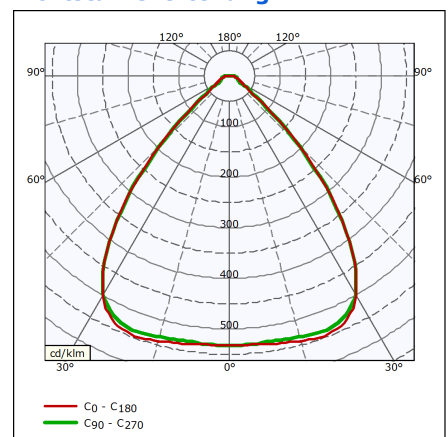

Anwendungsparameter

Nenntemperatur	-20 bis +35 °C
Umgebungstemperaturbereich	-20 bis +35 °C
Maximaler Dimmlevel	Nicht anwendbar

Produktfoto

Abmessungsskizze

Lichtstärkeverteilung

Zulassungen und Prüfzeichen