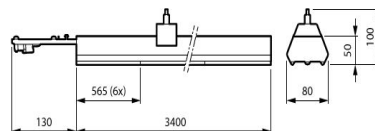

Abmessungsskizze