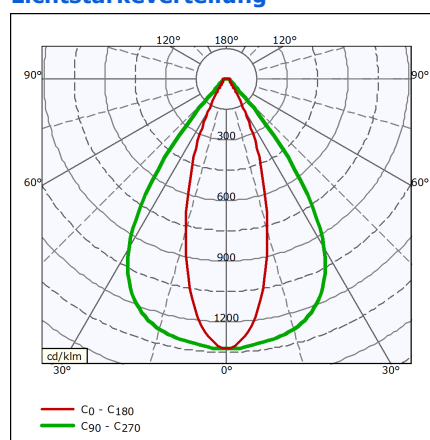

Abmessungsskizze

Lichtstärkeverteilung