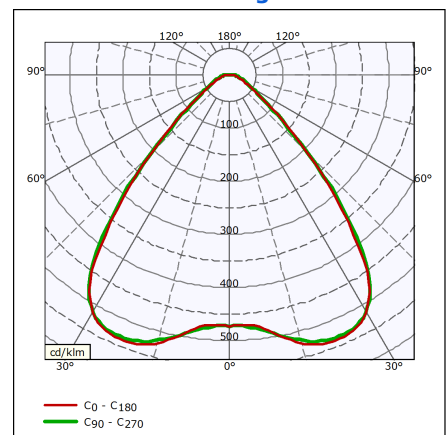

Abmessungsskizze

Lichtstärkeverteilung