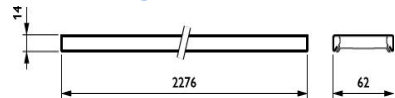

Abmessungsskizze