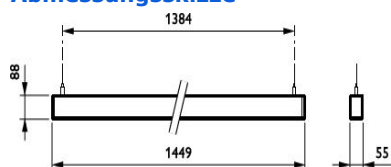

## Abmessungsskizze

### Gehäuseeigenschaften

Gehäusematerial	Aluminium
Optisches Material	Polymethylmethacrylat
Ausführung opt. Abdeckung/Linse	Satiniert
Material optische Abdeckung/Linse	Polymethylmethacrylat
Länge	1449 mm