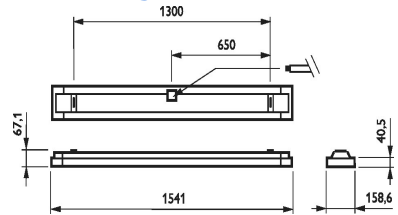

Abmessungsskizze