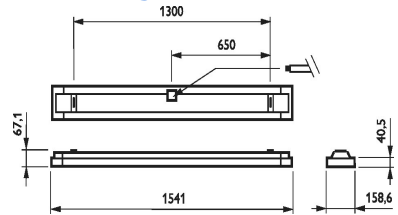

Netzspannung	220/ 240 V
--------------	------------

Gehäuseeigenschaften

Typ optische Abdeckung/ Linse	-
Länge	1541 mm

Zulassungen und Prüfzeichen

Schutzklasse	Schutzklasse I
Schutzart	IP20 - Fernhalten von Fingern
CE-Zeichen	ja
Entflammbarkeitszeichen	F - Für Montage auf normal entflammbaren Oberflächen

Produktfoto

Abmessungsskizze

Lichtstärkeverteilung